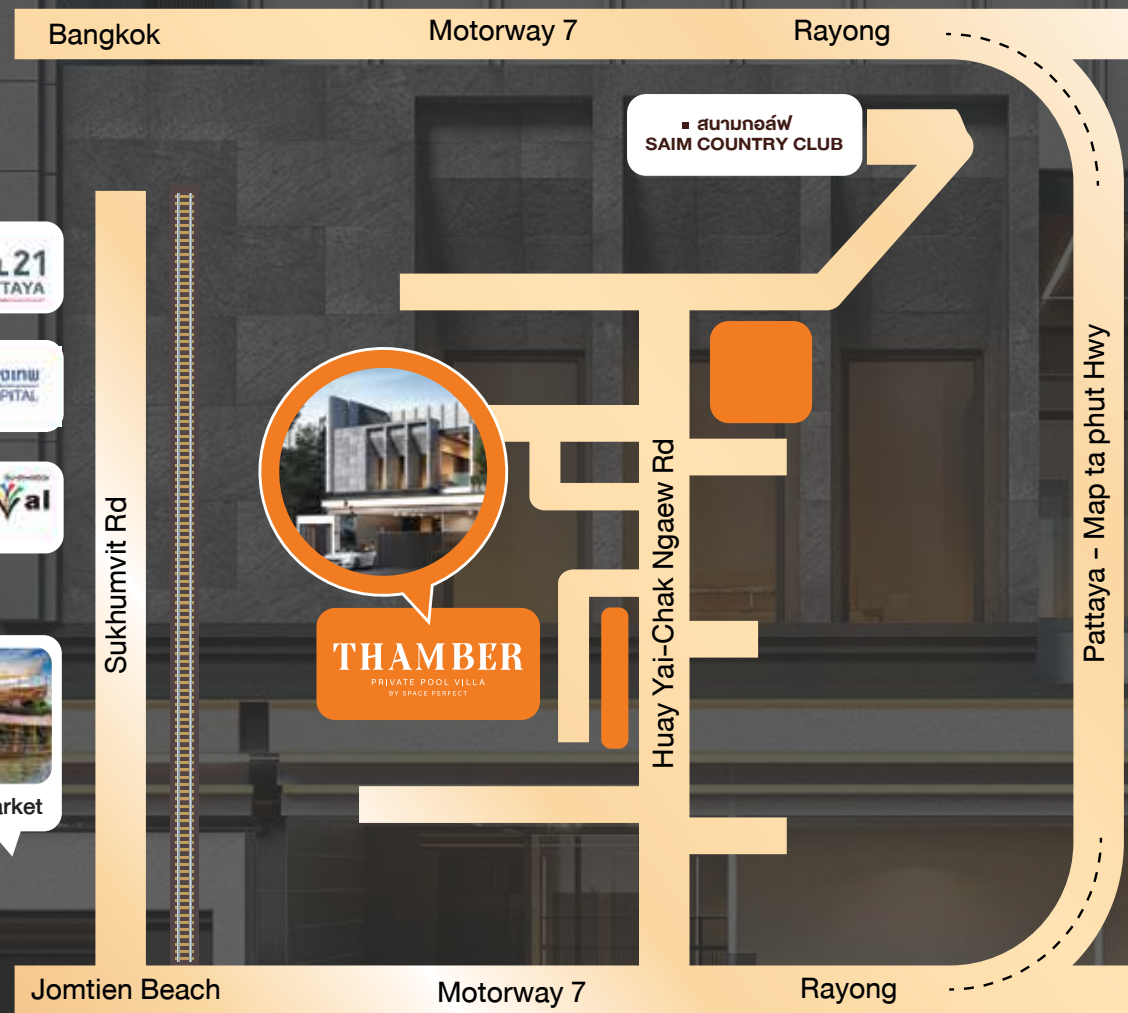

THAMBER

PRIVATE POOL VILLA

BY SPACEPERFECT

THAMBER

PRIVATE POOL VILLA
BY SPACE PERFECT

LIVE EVERYDAY
LIKE A VACATION

at New Motorway No.7, Jomtien Entrance.

Pool Villa

- Type A : Argus
- Type B : Boreas
- Type C : Rhea

THAMBER PRIVATE POOL VILLA BY SPACEPERFECT

ทำเลใกล้หาดจอมเทียน
ติดมอเตอร์เวย์ใหม่สาย 7 เพียง 750 ม.

Thamber : Huay Yai - Chak Ngaew Rd. Nongprure, Banglamung , Chonburi

ใกล้แหล่งแลนด์มาร์กสำคัญ
อยู่ติดถนนใหญ่

*ภาพโครงการบรรยากาศจำลองเพื่อการขายเท่านั้น และเงื่อนไขเป็นไปตามที่บริษัทกำหนด

THAMBER

BY SPACEPERFECT

Huay Yai - Chak Ngaew Rd. Nongprure,
Banglamung , Chonburi

 093-625-5253