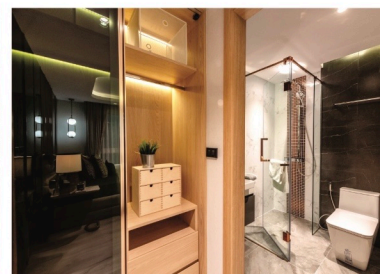

TYPE C

65.82 sq.m.

2 BEDROOM

แบบ C : 2 ห้องนอน
พื้นที่ 65.82 ตร.ม.

Virtual Showroom

ภาพและบรรยากาศจำลอง Picture for advertising only.