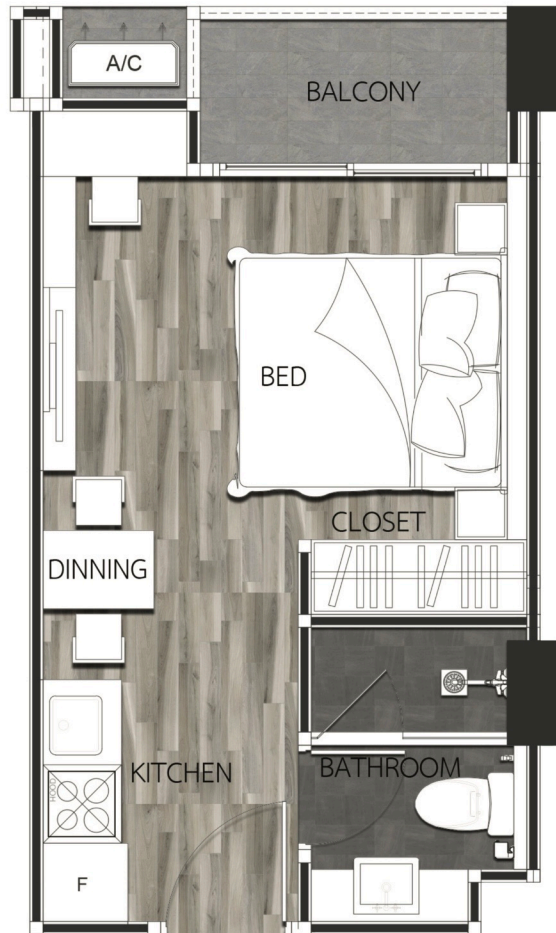

# TYPE A

25.07 sq.m.

## STUDIO

แบบ A : สตูดิโอ  
พื้นที่ 25.07 ตร.ม.

Virtual Showroom

# TYPE B

34.00 sq.m.

## 1 BEDROOM

แบบ B : 1 ห้องนอน  
พื้นที่ 34.00 ตร.ม.

Virtual Showroom

ภาพและบรรยากาศจำลอง Picture for advertising only.