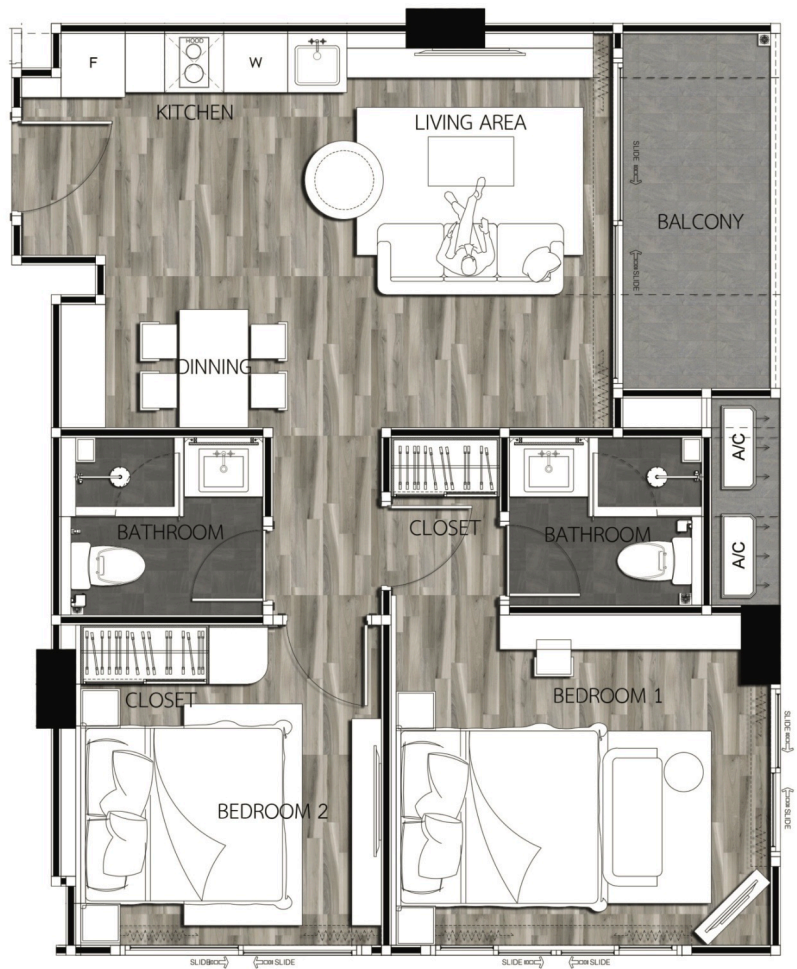

# TYPE B

34.00 sq.m.

## 1 BEDROOM

แบบ B : 1 ห้องนอน  
พื้นที่ 34.00 ตร.ม.

Virtual Showroom

ภาพและบรรยากาศจำลอง Picture for advertising only.

# TYPE C

65.82 sq.m.

## 2 BEDROOM

แบบ C : 2 ห้องนอน  
พื้นที่ 65.82 ตร.ม.

Virtual Showroom

ภาพและบรรยากาศจำลอง Picture for advertising only.